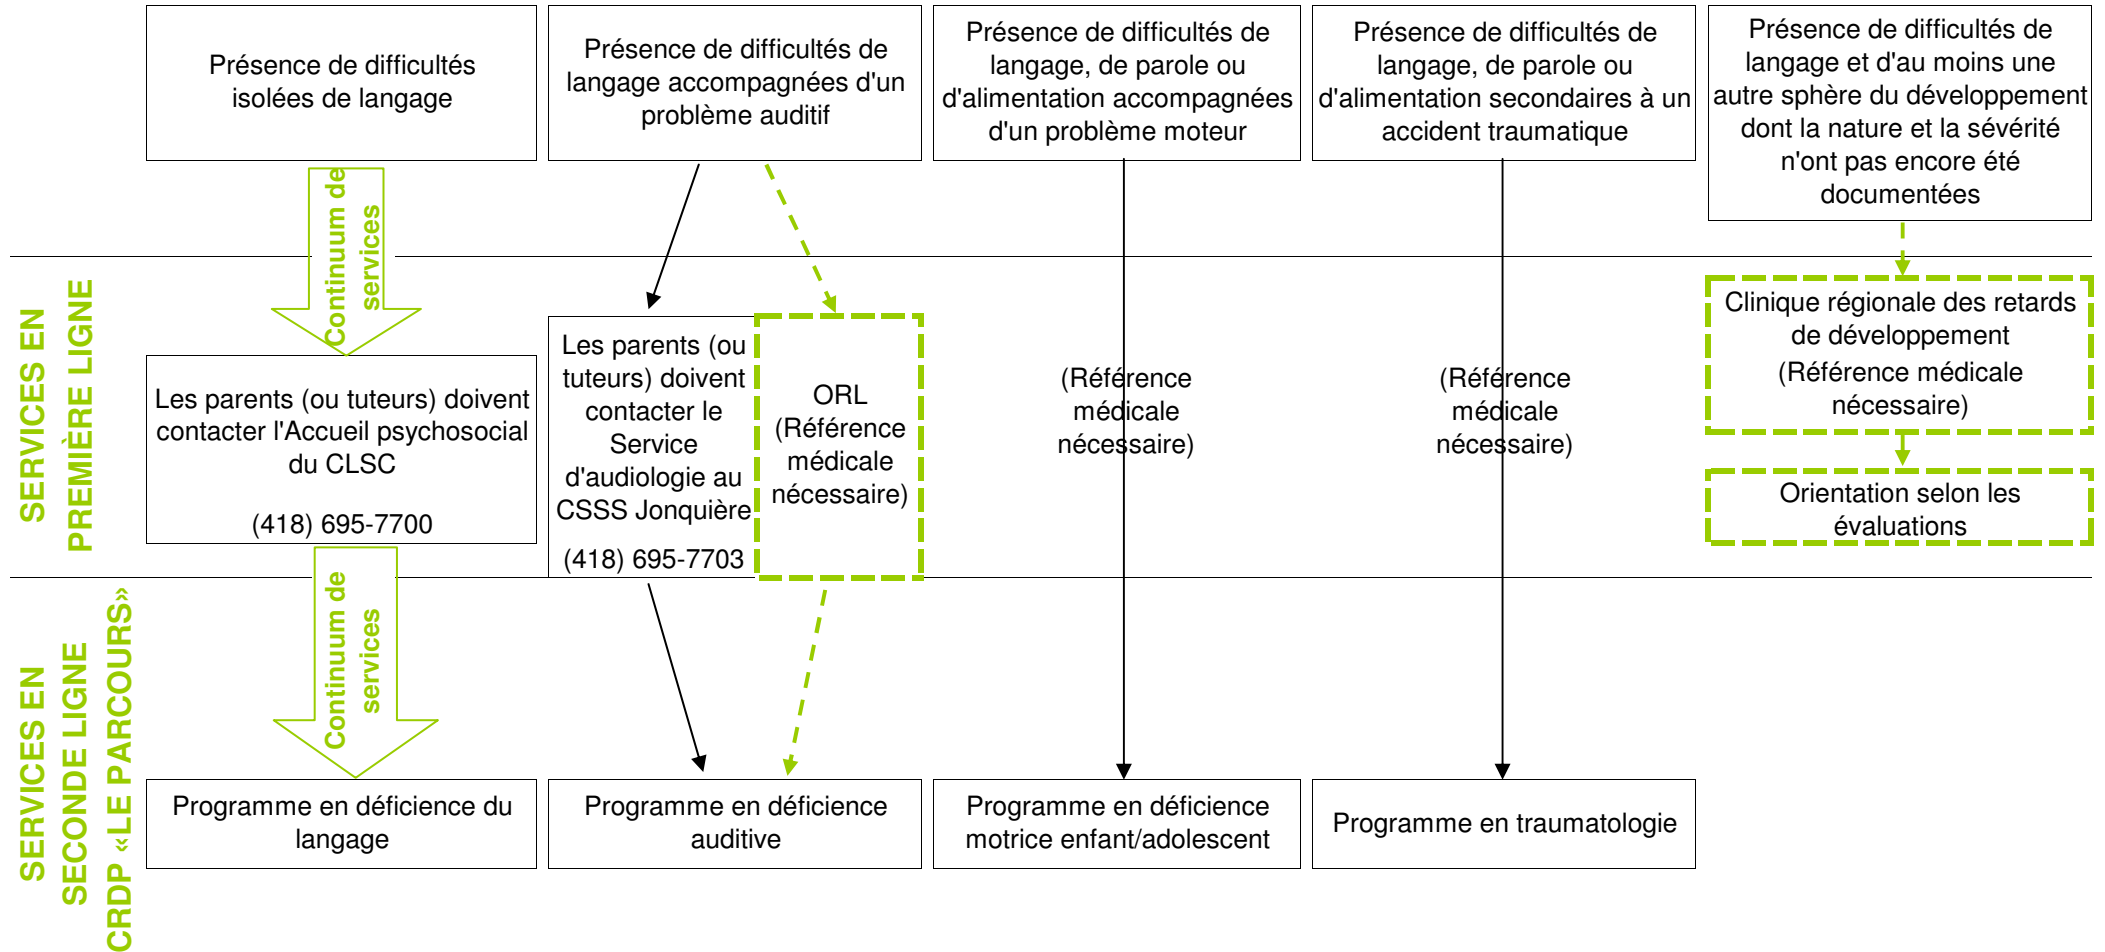

Répertoire des services liés à l'orthophonie 0-5 ans au CSSS de Jonquière

QUELLE EST LA PROBLÉMATIQUE OBSERVÉE?

* Vous référer au site internet du CSSS de Jonquière (www.csssjonquiere.qc.ca) pour obtenir les informations sur le continuum de services et pour consulter les détails concernant les différents programmes.

Légende : **Ligne continue noire** : services offerts à l'intérieur du CSSS de Jonquière
Ligne verte pointillée : services offerts à l'extérieur du CSSS de Jonquière